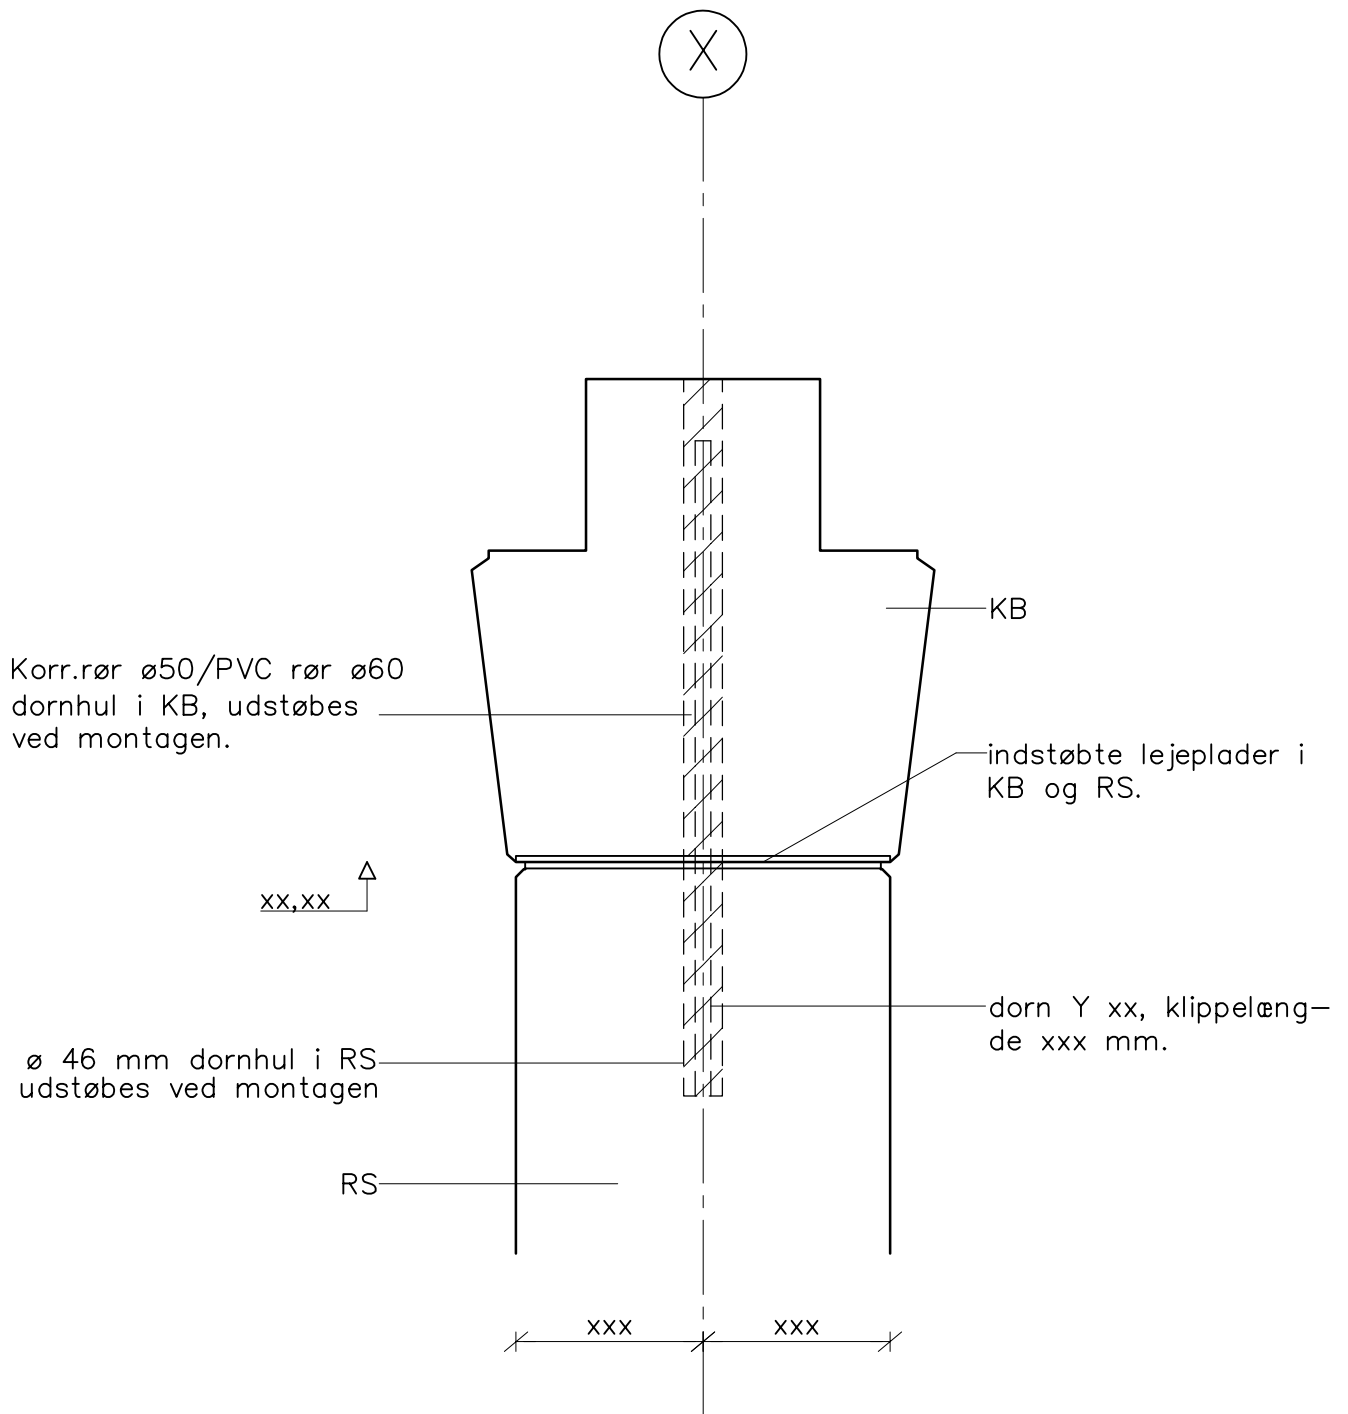

crnsvijep 22.05.23 Kl: 13.55 D3-204.dwg

Samling mellem RS / KB-bjælke (dornsamling)

CONSOLIS
SPÆNCOM

Akacievej 1
2640 Hedehusene
Telefon: 8888 8200

Kt.
vje
Ki.

Pl.
Ok.

Dato 08.05.23

Rev.

Udg.

Sag

Standardsamling

RS / KB (dornsamling-snit)

Sag nr.

Tegn. nr. **D3.204**